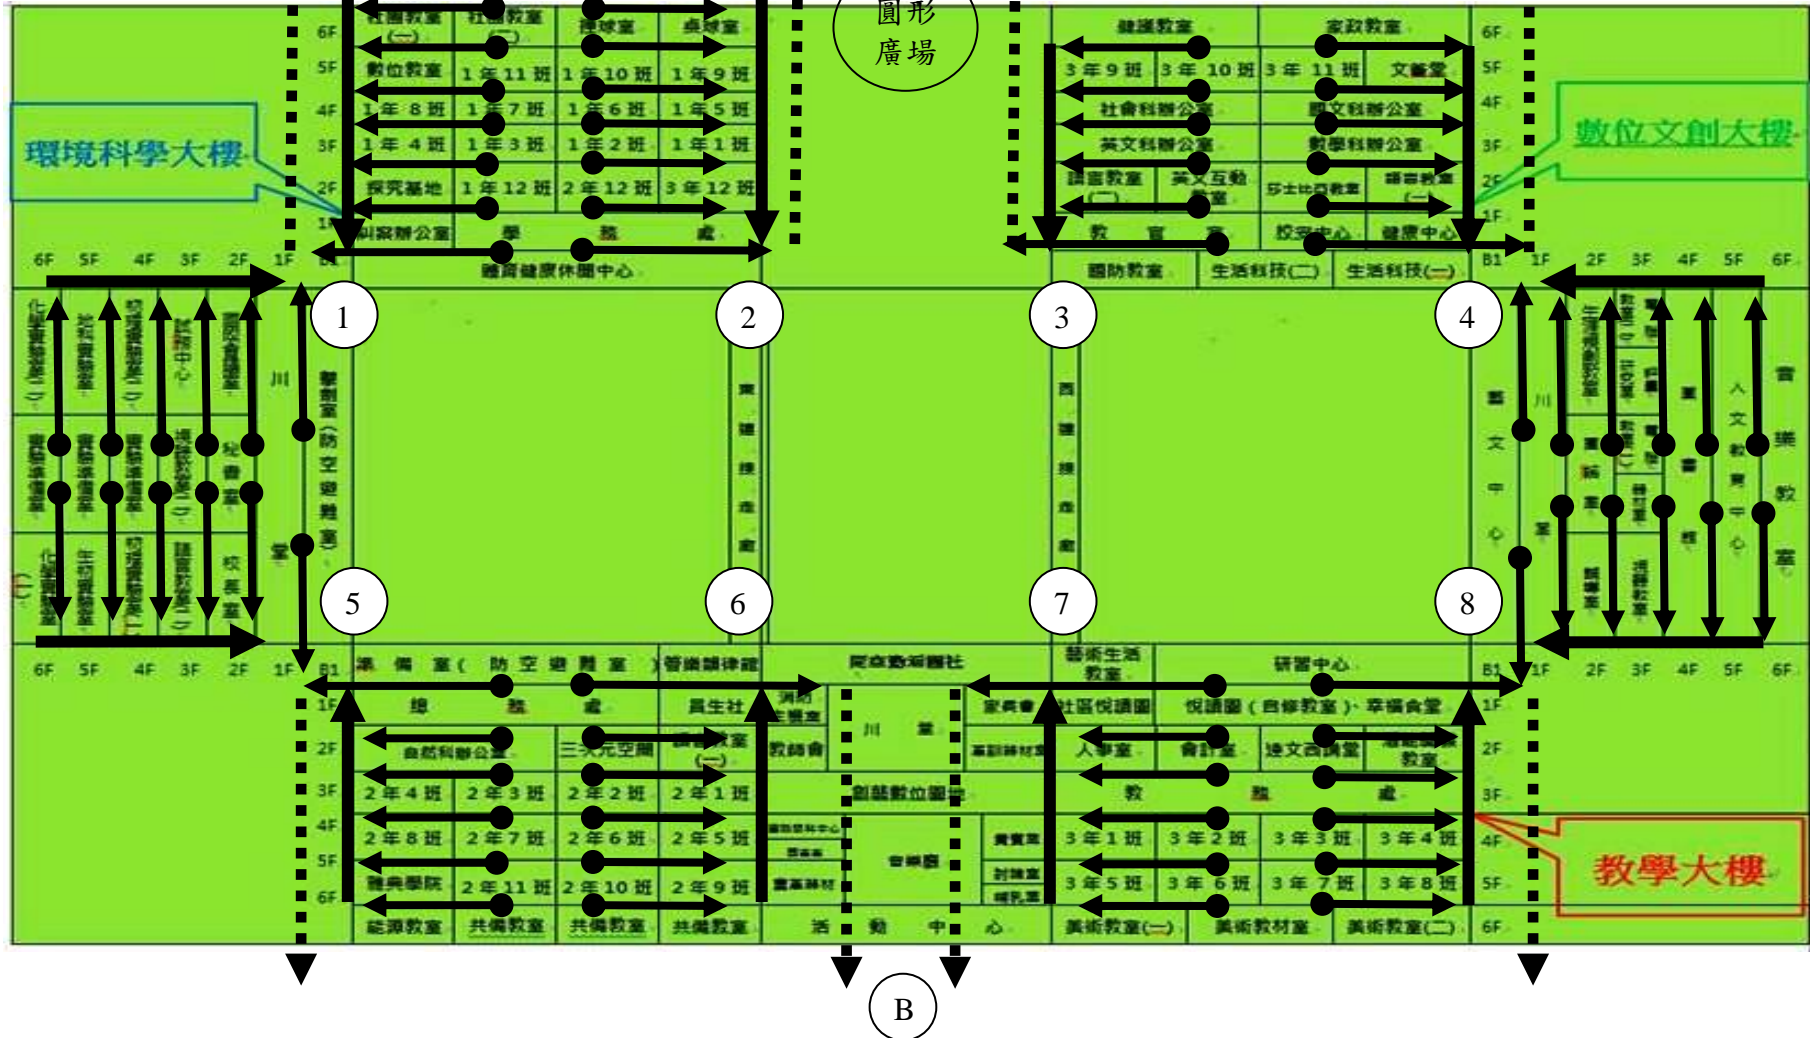

高雄市立三民高級中學地震避難疏散路線圖

- 引導人員
- ①②學務處
 - ③④教官室
 - ⑤⑥總務處
 - ⑦⑧教務處
 - ⒶⒷ教官集合

棒球場

- 樓層平面疏散方向
- 樓梯垂直疏散方向
- - -> 戶外集合疏散方向

草皮

東側門

腳踏車、機車停車場

游泳池

西側門

草皮

大門廣場

草皮